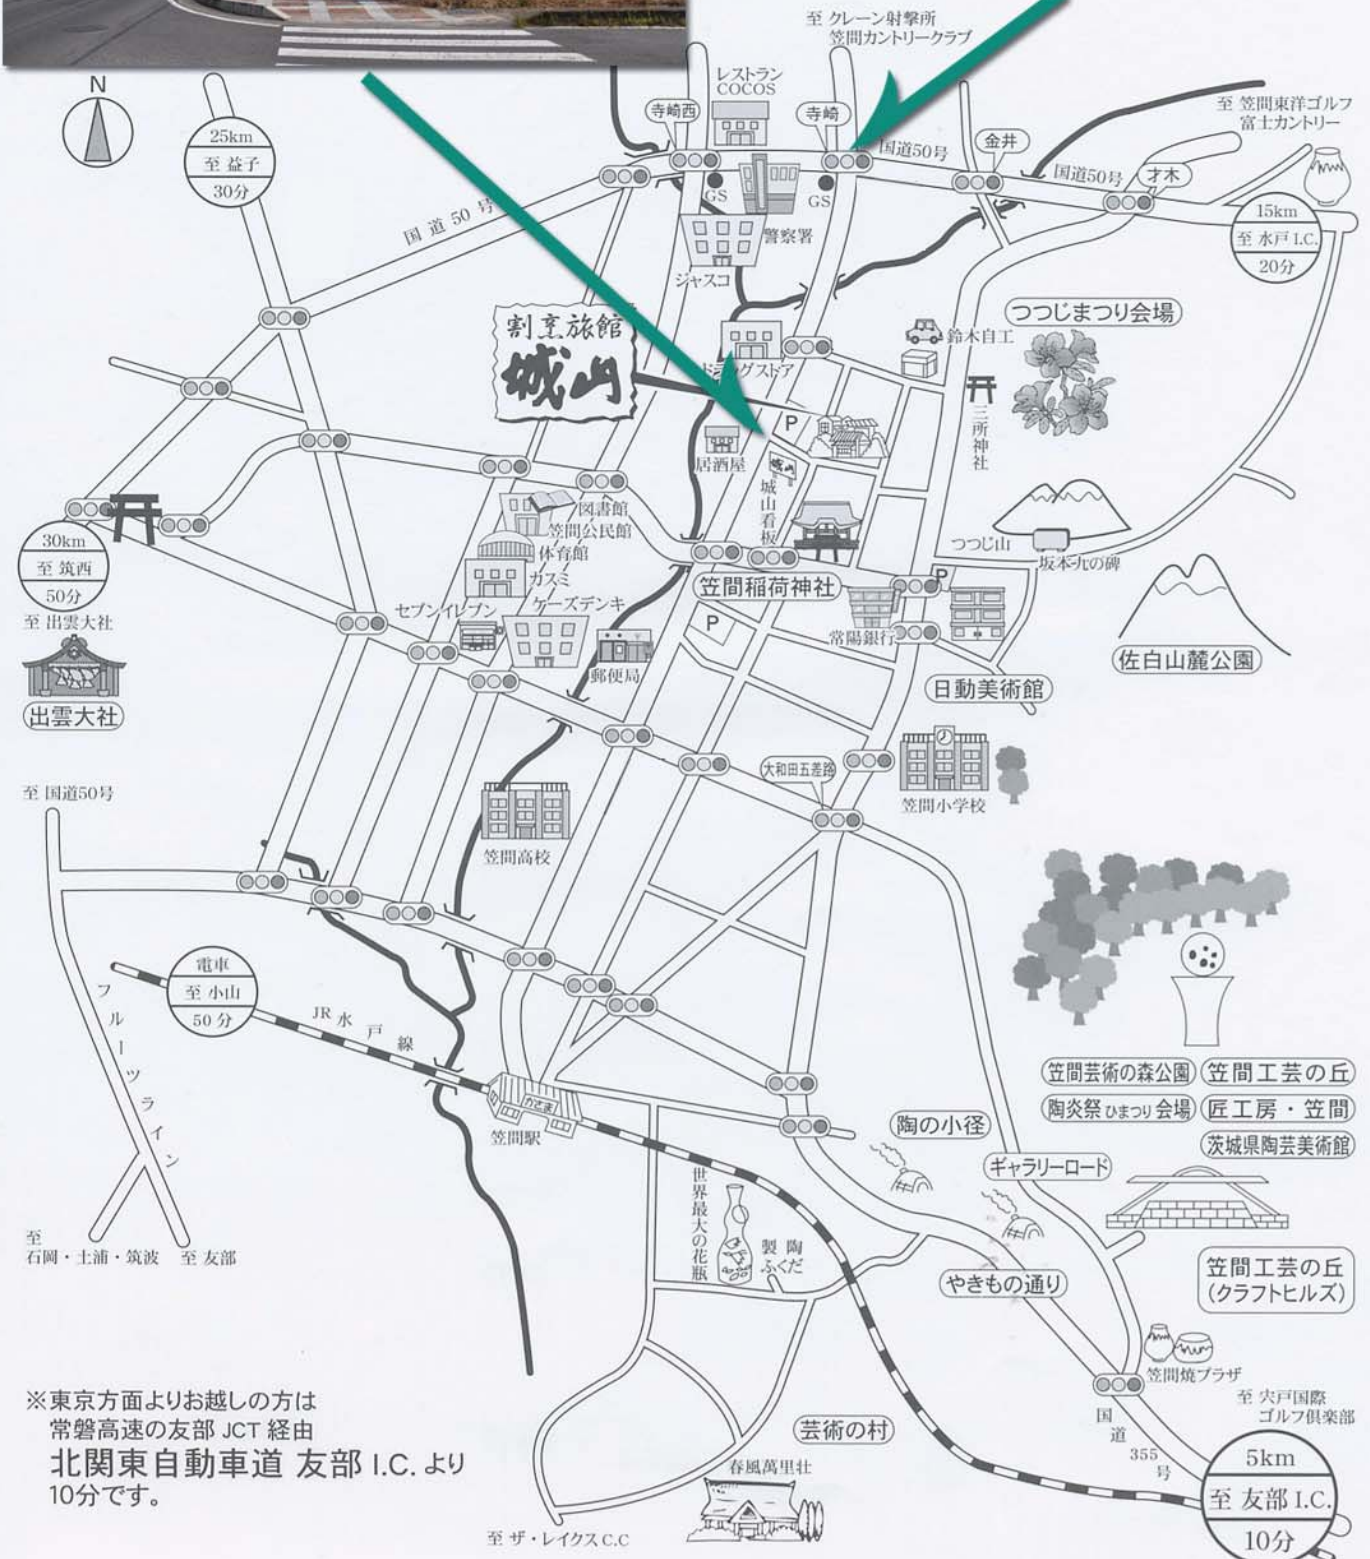

住所 笠間市笠間14-1
 TEL 0296 (72) 0861 (代)
 TEL 0296 (72) 6421
<http://www.h5.dion.ne.jp/~siroyama>

城山の看板の近くにドコモのお店があります。
 写真は友部I.C.より国道355号を利用して
 笠間高校の前の(通称笠高通り)通りより城山の看板を観た風景です。

寺崎の信号を左折して、
 最初の信号直進してしてください。

※東京方面よりお越しの方は
 常磐高速の友部JCT経由
 北関東自動車道 友部I.C.より
 10分です。